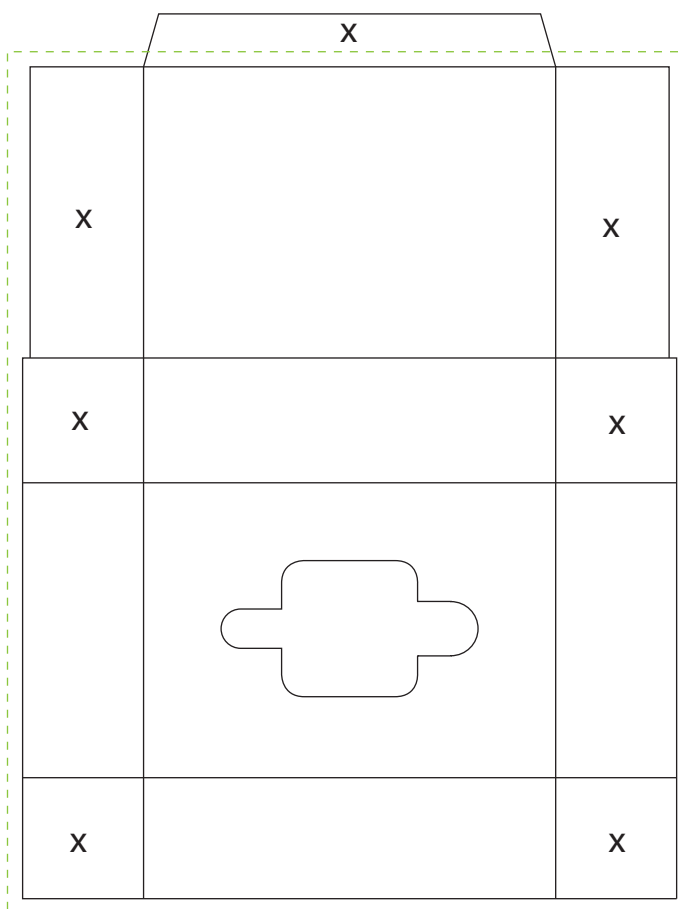

EINSCHUBER (Innenteil)

WERBE
ASCHENBECHER

www.werbeaschenbecher.de

x = Nicht sichtbare Klebefläche

Beschnittzugabe (2mm)